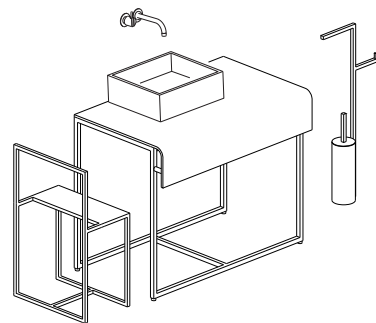

Consolle da bagno con struttura in metallo e piano d'appoggio curvato realizzato in LG HI-MACS®.

Alle linee morbide del piano viene accostato un elemento dalle forme più squadrate con funzione di sedia portaoggetti e porta salviette, unitamente ad un elemento che funge da porta oggetti.

A mobile element, which combines toilet brush, paper holder and towel rail, joins the bathroom console with integrated seating. The modulo 113- series is made of white lacquered metal, the table leaf with its softly rounded top is made of water resistant LG HI-MACS®.

Consolle
Bathroom console
cm 100 x 53 x h 73

Sedia / Portasalviette
Stool / Towel-holder
cm 43 x 27 x h 70

Porta accessori
Accessories holder
cm Ø10 x 33 x h 80