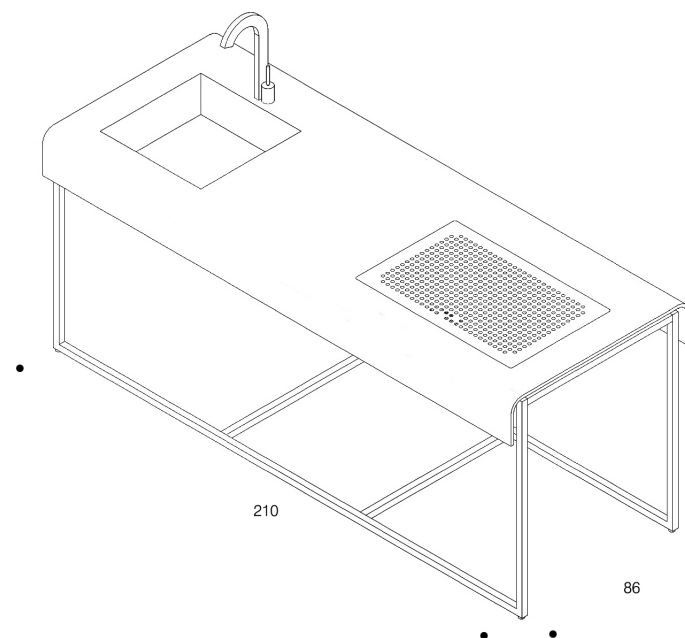

Corso Fogazzaro 16
36100 Vicenza IT
T/F +39 0444 235197
info@ivdesign.it
www.ivdesign.it

K01 Una cucina leggera concepita ad isola o a muro.
Realizzata con una struttura in ferro verniciata a polvere ed un
piano in corian o legno curvato, che scendendo ai lati
evidenzia la zona lavoro.

Dimensioni: 240x70x86 cm.

K01 A light kitchen furniture conceived as an isle or wall
mounted. Realized with powdercoated steel tube and a corian
or wood top, a plane falling down the side to show the working
area.

Dimensions: 240x70x86 cm.

86

86