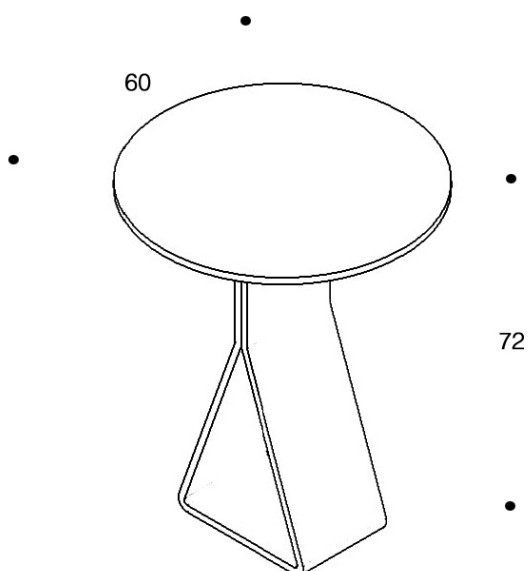

## SCHEDA PRODOTTO

SaloneSatellite  
padiglione 22/24 spazio B23  
Quartiere Fiera Milano, Rho  
12-17 Aprile 2011, con orario 9:30-18:30  
aperto al pubblico per tutta la durata della manifestazione

**PEOPLE** "Il design prende dalle storie della vita" (Yues Behar).  
*Una forma semplice che si ispira alla vita di tutti i giorni: un caffè, leggere o parlare.*  
*Realizzato in metacrilato termo formato.*

*Dimensioni: diametro 60 cm, altezza 72 cm.*

**PEOPLE** "Design take form life stories" (Yues Behar).  
*A simple form drawing its inspiration from everyday life: having a coffee, reading or talking.*  
*Realised in termoplastic material white or black.*

*Dimensions: 60 cm diameter, 72 cm high.*

IVDESIGN.IT

**Vianello Braga Rosa Architetti**

Corso Fogazzaro 16  
36100 Vicenza IT  
T/F +39 0444 235197  
info@ivdesign.it  
www.ivdesign.it