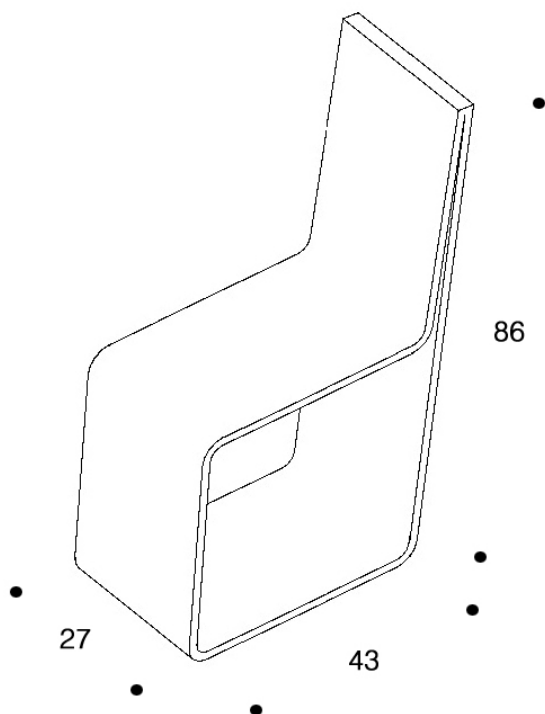

SCHEDA PRODOTTO

SaloneSatellite
padiglione 22/24 spazio B23
Quartiere Fiera Milano, Rho
12-17 Aprile 2011, con orario 9:30-18:30
aperto al pubblico per tutta la durata della manifestazione

PI *"Una sedia è probabilmente l'oggetto più vicino alla gente"* (Hans Wegner). Una linea sottile disegna lo schienale, la seduta, l'alzato e la base per ritornare sino a dove è iniziata. La semplicità di un segno si trasforma in seduta. Realizzata in metacrilato termo formato.

Dimensioni: 27x43x86 cm.

PI *"A chair is probably the closest object to people"* (Hans Wegner). A thin line designs the back, the elevation and, the base coming back to the beginning. The simplicity of a sign changes into a chair. Realised in termoplastic material.

Dimensions: 27x43x86 cm.

IVDESIGN.IT

Vianello Braga Rosa Architetti

Corso Fogazzaro 16
36100 Vicenza IT
T/F +39 0444 235197
info@ivdesign.it
www.ivdesign.it