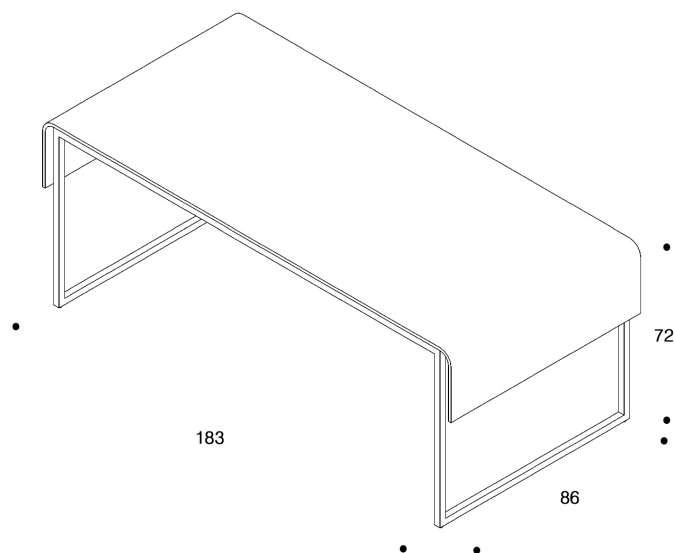

SCHEDA PRODOTTO

SaloneSatellite
padiglione 22/24 spazio B23
Quartiere Fiera Milano, Rho
12-17 Aprile 2011, con orario 9:30-18:30
aperto al pubblico per tutta la durata della manifestazione

T01 Un foglio dal piano viene piegato e scende dolcemente ai lati, si svuota e diventa struttura. Realizzato in ferro verniciato a polvere ed un piano in corian o legno curvato.

Dimensioni: 183x86x72 cm.

T01 A sheet is bent and falls gently from the top of the table to the sides, emptying itself and becoming a structure. Realized with powdercoated steel tube and a corian or wood top.

Dimensions: 183x86x72 cm.

IVDESIGN.IT

Vianello Braga Rosa Architetti

Corso Fogazzaro 16
36100 Vicenza IT
T/F +39 0444 235197
info@ivdesign.it
www.ivdesign.it