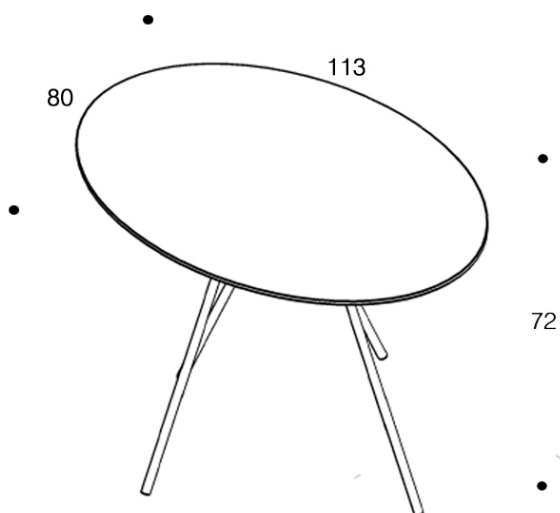

SCHEDA PRODOTTO

SaloneSatellite
padiglione 22/24 spazio B23
Quartiere Fiera Milano, Rho
12-17 Aprile 2011, con orario 9:30-18:30
aperto al pubblico per tutta la durata della manifestazione

T SPACE Un tavolo dal piano ellissoidale, le sue gambe esili lo fanno assomigliare ad una navicella spaziale che sbarca sulla luna. La struttura delle gambe è stata studiata per essere moltiplicata all'infinito, e così supportare piani più lunghi, riuscendo a mantenere il suo esile aspetto ed un piano sottile. Realizzato in tubolare di ferro verniciato a polvere e piano in legno laccato.

Dimensioni base: 113x80x72 cm.

T SPACE A table with an elliptical top, the slender legs make it look like a space shuttle that just landed on the moon. The structure of the leg was designed to be infinitely multiplied, and so support a longer surface, as desired, yet maintain a slender appearance and thin top. Realized with powdercoated steel tube construction and a wood lacquer top.

Dimensions: 113x80x72 cm.

IVDESIGN.IT

Vianello Braga Rosa Architetti

Corso Fogazzaro 16
36100 Vicenza IT
T/F +39 0444 235197
info@ivdesign.it
www.ivdesign.it